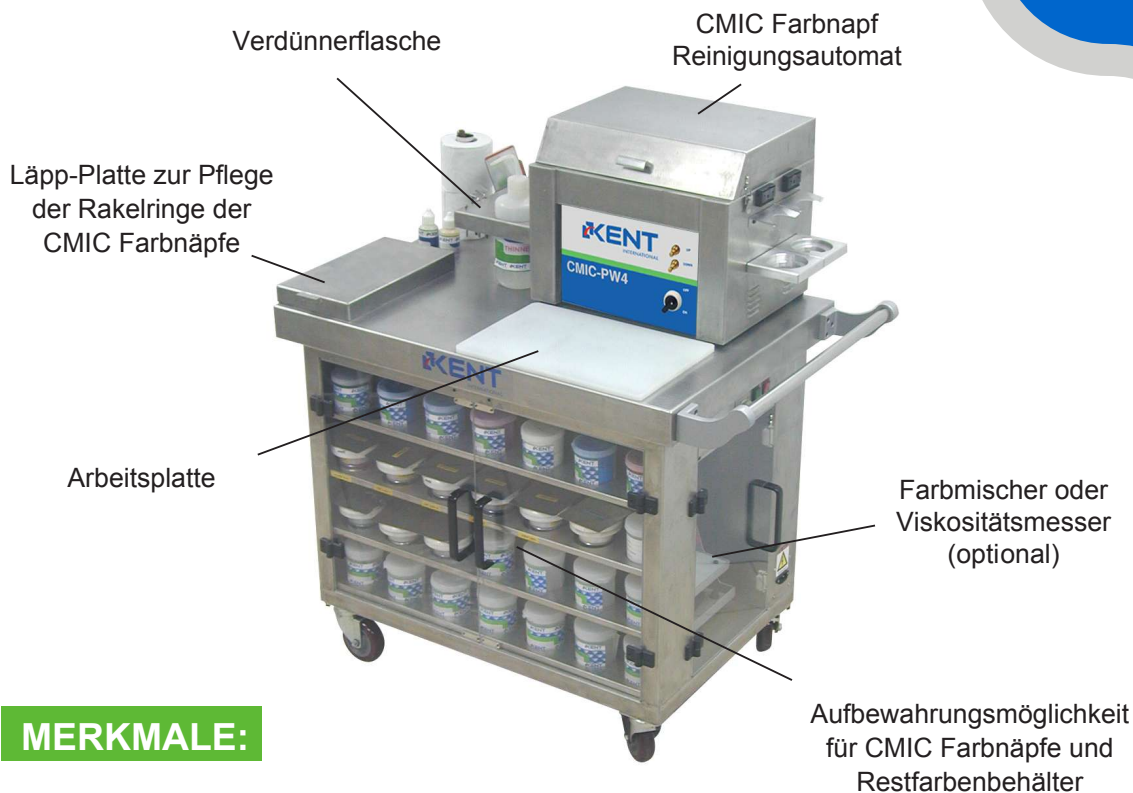

BIG-JACK

Ein nützlicher Servicewagen, in dem alle zum Tampondruck notwendigen Dinge untergebracht werden. Mit diesem mobilen Trolley machen Sie Ihren Service an Druckmaschinen, wo immer er im Betrieb benötigt wird.

MERKMALE:

- Edelstahlkonstruktion, rostfrei
- belastbare Rollen zum Transport
- integrierte Reinigungsanlage für Farbnäpfe, Lämp-Platte für Rakelringe, Nylon Arbeitsplatte, Lösemittelflasche und Reinigungsmittel
- integriertes Regal zur Aufbewahrung von Restfarbenbehältern
- Regal für Aufbewahrung von CMIC Farbnäpfen
- Schubladen zur Aufbewahrung von Werkzeug, Reinigungsmittel, etc.

SPEZIFIKATIONEN:

Größe des Servicewagens :	1,105mm(L) X 670 mm(B) X 1,116 mm(H)
Reinigungsanlage :	CMIC-PW4 (pneumatisch betrieben)
Lagerkapazität des Regals:	40 x 200 ml Plastikbehälter aus PE
Gewicht, gesamt:	ca. 93 kg